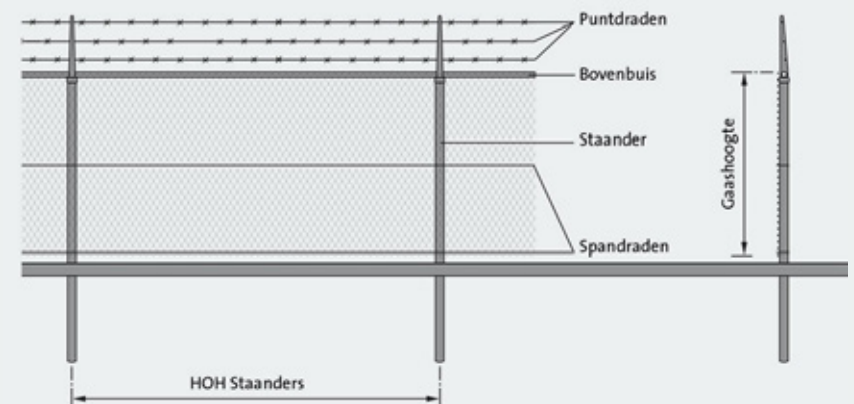

25

26

ABC
LABORATORY

Uw terrein veilig en duurzaam begrensd.

Gaashekwerk is een populaire afscheiding die voor vele doeleinden wordt gebruikt zoals het afschermen van een weiland of tuin tot zwaardere industriële toepassingen. ABC gaashekwerk is leverbaar zonder en/of met bovenbuis. De bovenbuis van $\text{Ø } 41,5 \text{ mm}$ zorgt voor meer stevigheid waardoor deze uitvoering bij uitstek geschikt is voor toepassing in drukkere omgevingen, bijvoorbeeld locaties langs openbare wegen, op bedrijventerreinen en plaatsen waar veel kinderen spelen.

Gemaakt voor jarenlang intensief gebruik.

Dankzij de forse staanders van $\text{Ø } 60,3 \text{ mm}$ en de strak opgespannen, sterke spandraden waartegen deugdelijk geplastificeerd harmonica-gaas afgemonteerd wordt, blijft het hekwerk ook na jaren van intensief gebruik stevig, solide en functioneel. Voor extra stabiliteit worden optioneel de staanders voorzien van een verzinkte stalen schetsplaat of aangestort met beton. Ons gaashekwerk is verzinkt en wordt optioneel voorzien van een duurzame coating. Op aanvraag worden onze producten in diverse RAL-kleuren geleverd.

Bovenbuis zonder puntdraden

TYPE	Hekwerk hoogte	Totaal hoogte ca.	Aantal spandraden
BZB	1000	1000	2
BZB	1250	1250	2
BZB	1500	1500	2
BZB	1800	1800	2
BZB	2000	2000	2

Bovenbuis met puntdraden

TYPE	Hekwerk hoogte	Totaal hoogte ca.	Aantal spandraden	Aantal puntdraden
BRB	1500	1800	2	2
BRB	1500	2000	2	3
BRB	1800	2100	2	2
BRB	1800	2300	2	3
BRB	2000	2300	2	2
BRB	2000	2500	2	3