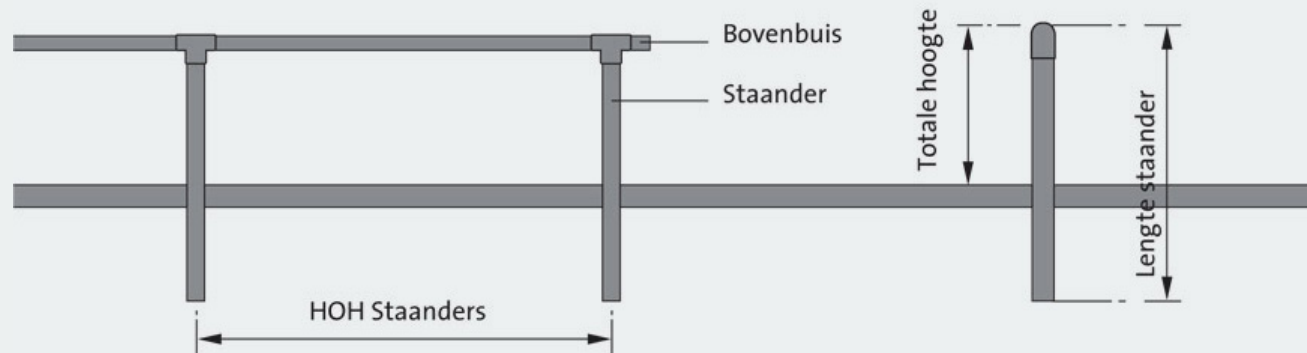

Duidelijk een grens aangeven en toch de functie van het plantsoen respecteren!

Solide, elegant, passend bij de groene omgeving en onderhoudsvrij. Ideaal om bijvoorbeeld sluiproutes van wandelaars of fietsers en onnodig foutparkeren tegen te gaan. De plantsoenafrastering is standaard slechts 30 cm. hoog, dus doet geen afbreuk aan de directe omgeving waarin deze geplaatst wordt. Hoogtes van 40 en 50 cm. behoren ook tot de mogelijkheden. De afrastering kan worden geleverd in twee uitvoeringen, nl: met een ronde staander van 60,3 mm. of een vierkante staander van 60X60 mm. De afrastering is altijd voorzien van een bovenbuis met een doorsnede van 41,5 mm. De staanders worden direct in de ongeroerde grond geplaatst. Voor extra stevigheid kan een grondplaat aan de staanders worden toegevoegd, of kunnen de staanders met beton worden aangegoten.

Het geheel is verzinkt en wordt optioneel voorzien van een duurzame groene (RAL 6009) of zwarte (RAL 9005) coating. Eventuele andere RAL-kleuren zijn mogelijk leverbaar. Informeer hierover bij de ABC Hekwerk dealer bij u in de buurt.