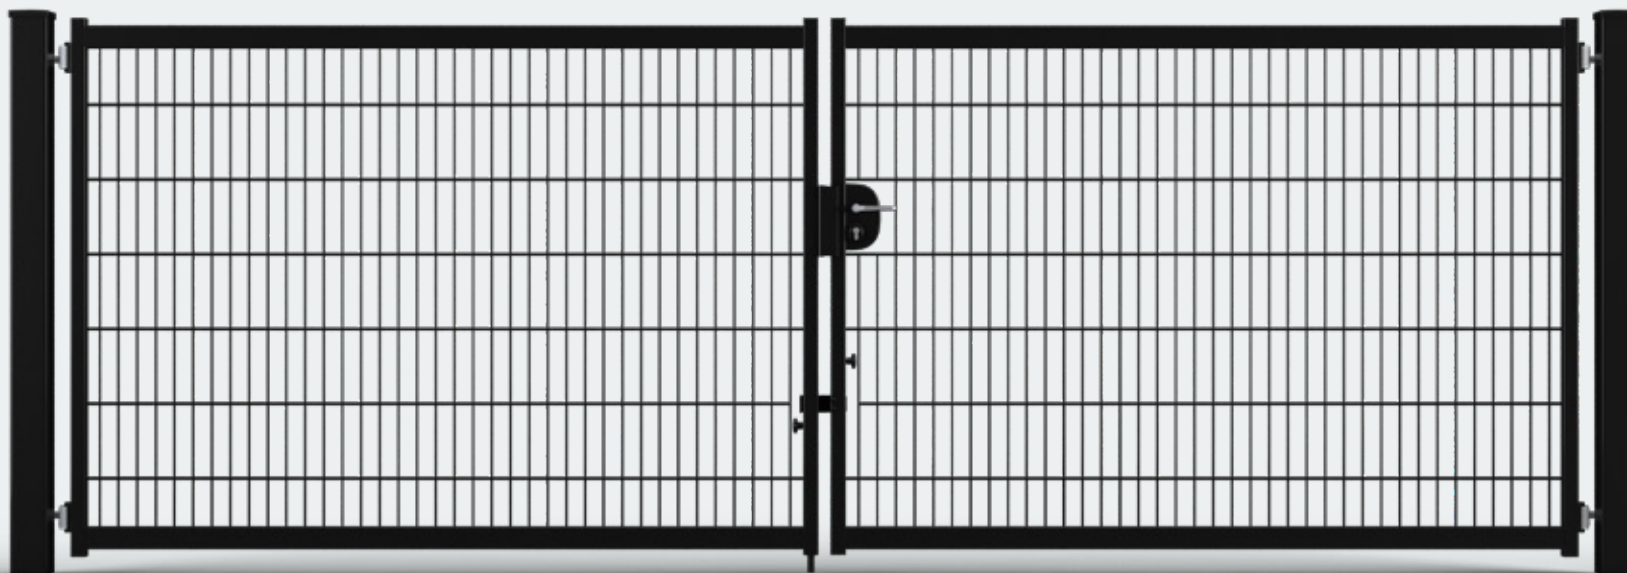

STAAFMAT POORT

*Optioneel te voorzien van
puntenkam als overklimbeveiliging*

*Breed inzetbaar voor
zowel MKB, industrie of particulier*

*Vrije doorgang van
1 tot wel 10 meter*

Staaformat, de perfecte combi van duurzaamheid en veiligheid.

Onze dubbelstaaformat poorten bieden een hoge mate van veiligheid. Dat komt omdat onze oplossingen bestaan uit een draadmat met maten van vijf bij twintig centimeter, die is opgebouwd uit verticale staven met aan weerszijden een sterke horizontale staaf. De gehele poort is warmbad verzinkt en vervolgens gepoedercoat, de slotkast en slotvanger is van aluminium. Hierdoor is de poort optimaal beschermd tegen weersinvloeden. Het is mogelijk om vanaf een hoogte van 1.50 m de poort te voorzien van overklimbeveiling middels een puntenkam. De poort kan op nagenoeg elke maat geproduceerd worden.

Meest toegepaste hekwerkoplossing van Nederland.

ABC levert staaformat draai- en schuifpoorten, handbediend of geautomatiseerd. Zelfs staaformat design- en sierhekwerken en bijpassende poorten zijn leverbaar. De poortpalen worden uitgegraven en aangestort met de benodigde hoeveelheid beton om te zorgen voor voldoende stabiliteit. Voor de bevestiging op betonnen of stenen laag kunnen de poortpalen geleverd worden met een voetplaat. Het geheel is verzinkt en optioneel verkrijgbaar in elke gewenste RAL-kleur. Informeer hierover bij de ABC Hekwerk specialist bij u in de buurt.

Afmetingen
**Maten zijn bij benadering, hieraan kunnen geen rechten ontleend worden.*

De volgende hoogtes zijn verkrijgbaar: 1000, 1250, 1500, 1800, 2000, 2500 mm. Vanaf 1500 standaard voorzien van puntenkam.