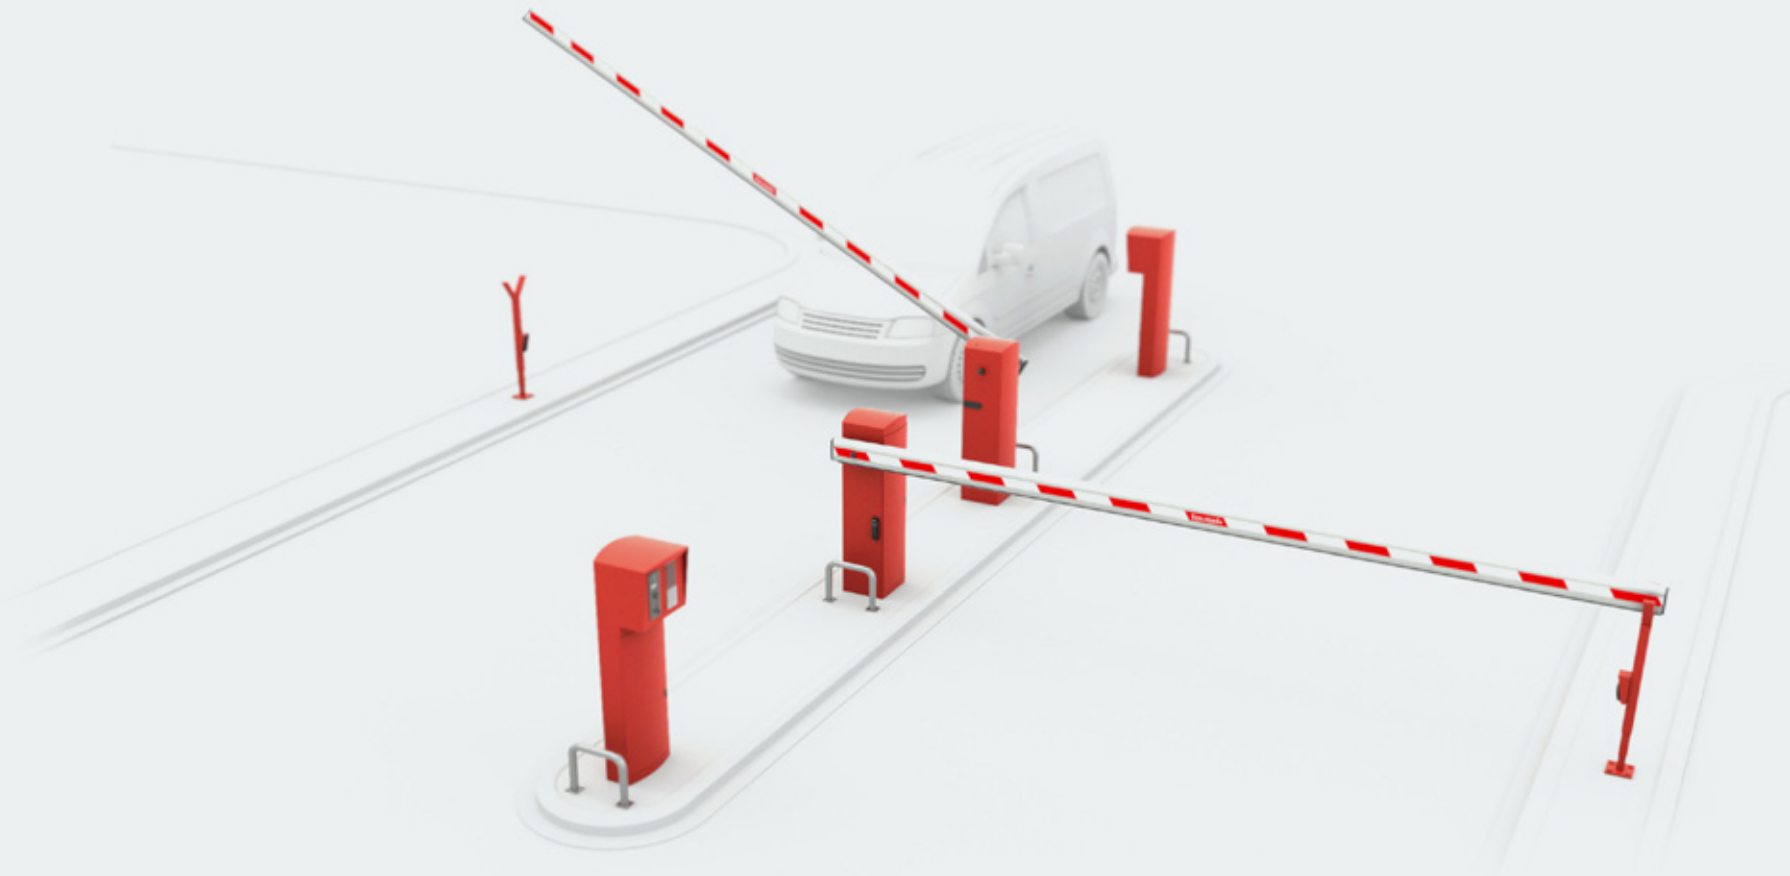

Slagboom

Wij voeren vele verschillende typen merken en uitvoeringen. Wilt u weten wat de beste oplossing is voor uw situatie, neem dan contact op met de ABC vestiging uit uw regio!