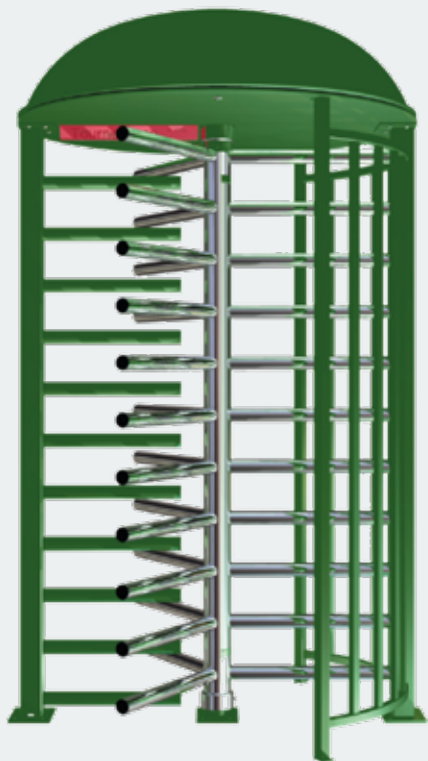

De robuuste ABC tourniquets zijn bijzonder geschikt om buitenterreinen zoals bijvoorbeeld kantoor- en bedrijfsgebouwen, transport- of logistieke terreinen, parkeergarages, lucht- en zeehavens, opslagterreinen, high-risk terreinen, stadions en evenementenhallen betrouwbaar te beveiligen. In combinatie met bijvoorbeeld paslezers regelen ze de toegangscontrole op betrouwbare wijze zonder toezicht door bewakingspersoneel. Dankzij de gepatenteerde grenspuntvergrendeling wordt voorkomen dat personen bij stroomuitval of onbevoegde doorgang ingesloten raken.

Betrouwbare en veilige afsluiting samengesteld naar uw situatie.

ABC Hekwerk heeft voor iedere situatie een passend tourniquet. We leveren tourniquets in varianten van 90, 120 of 180 graden. We kunnen ze voorzien van een geïntegreerde fietssluis of (goederen)deur en een dakconstructie. Deze laatste optie biedt beschutting tegen weersomstandigheden en voorkomt overklimmen. Voor locaties met een minder hoge beveiligingsgraad leveren we ook heuptourniquets. De afwerking bestaat desgewenst uit een extra hoogwaardige polyester poedercoating en optionele roestvrijstalen rotorarmen die bestand zijn tegen de meest extreme weersomstandigheden.

Eigenschappen

Uitvoering	Manshoge of lage tourniquet
Type	Personen, draaikruis of fietstourniquet
Materiaal	Volledig of gedeeltelijk RVS
Bediening	Handbediend of elektrisch
Coating	Volledig of gedeeltelijk gecoat
Optioneel	Led indicatoren/doorlooplicht <ul style="list-style-type: none">- Voorzien van dak- Op maat gemaakte onderplaat- Op maat gemaakte mounting brackets voor toegangscontrole lezers- Back-up accu, op deze manier blijft de tourniquet normaal functioneren