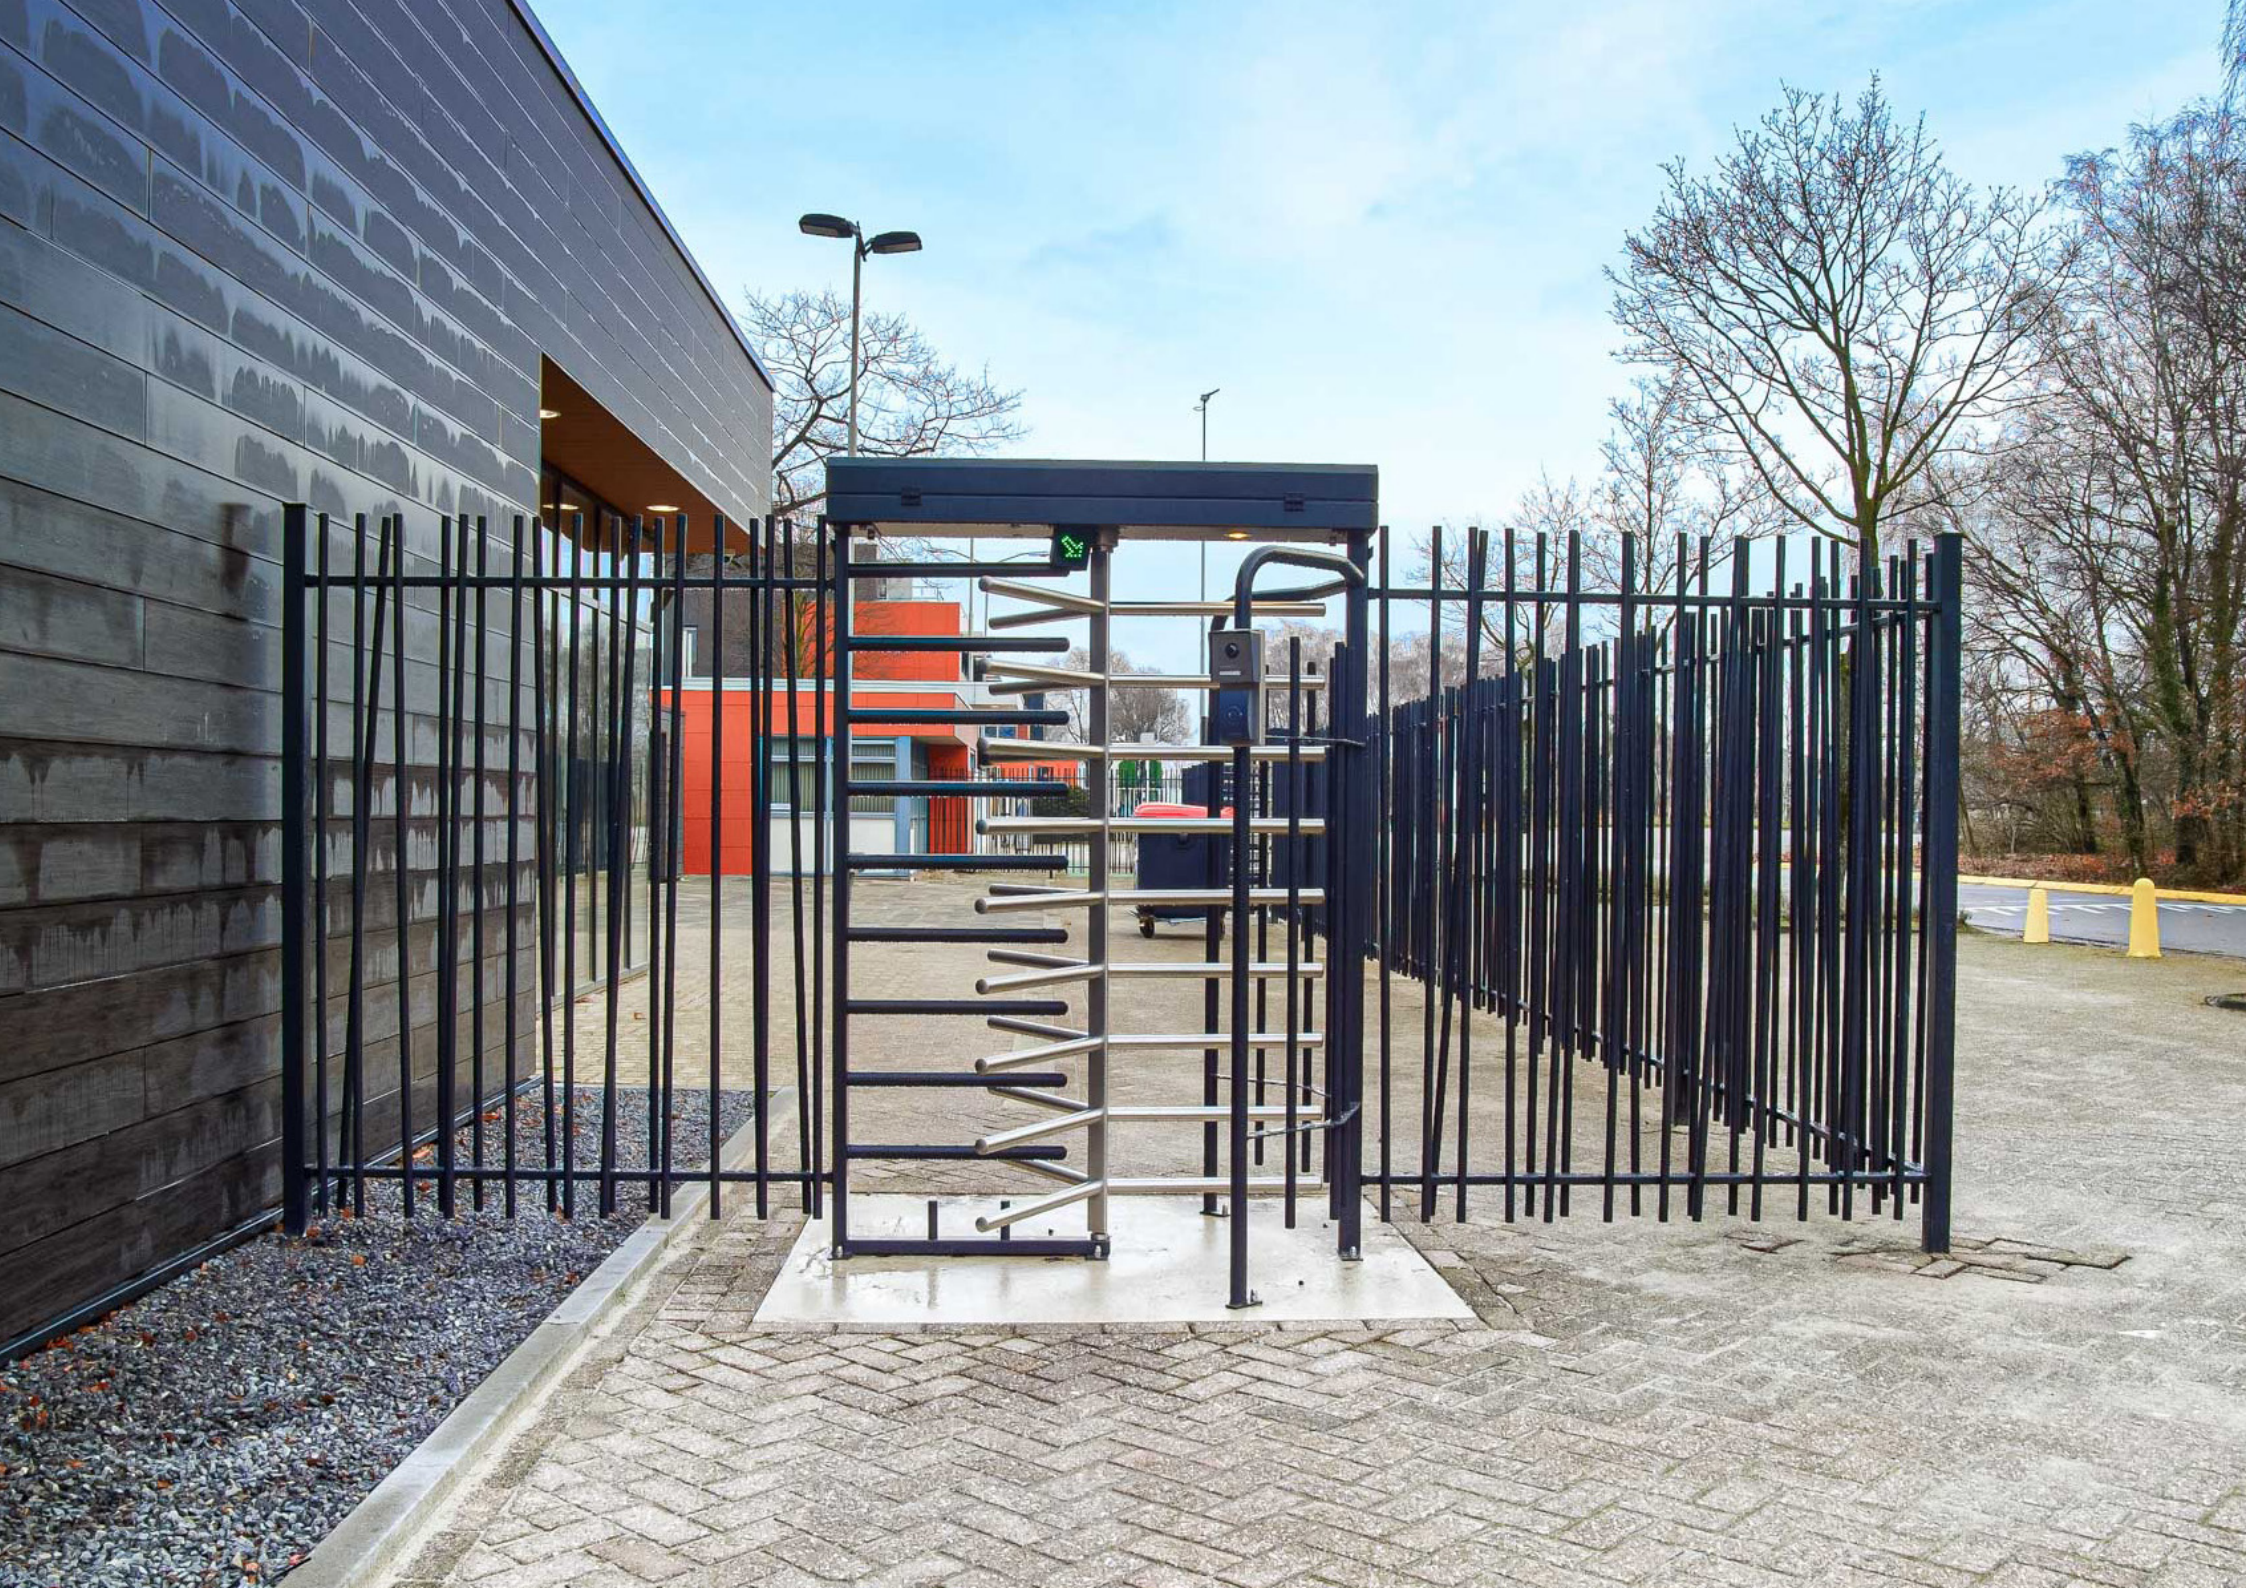

 **TOURNIQUET**

*Conform strenge
veiligheidsnormen en energiezuinig*

*Beveilig buitenterreinen
zonder extra toezichthouders*

*Van eenvoudig tot luxe of
geschikt voor hoogrisicocolocaties*

Een verdraaid mooi staaltje veiligheid.

De robuuste ABC tourniquets zijn bijzonder geschikt om buitenterreinen zoals bijvoorbeeld kantoor- en bedrijfsgebouwen, transport- of logistieke terreinen, parkeergarages, lucht- en zeehavens, opslagterreinen, high-risk terreinen, stadions en evenementenhallen betrouwbaar te beveiligen. In combinatie met bijvoorbeeld paslezers regelen ze de toegangscontrole op betrouwbare wijze zonder toezicht door bewakingspersoneel. Dankzij de gepatenteerde grenspuntvergrendeling wordt voorkomen dat personen bij stroomuitval of onbevoegde doorgang ingesloten raken.

Betrouwbare en veilige afsluiting samengesteld naar uw situatie.

ABC Hekwerk heeft voor iedere situatie een passend tourniquet. We leveren tourniquets in varianten van 90, 120 of 180 graden. We kunnen ze voorzien van een geïntegreerde fietssluis of (goederen)deur en een dakconstructie. Deze laatste optie biedt beschutting tegen weersomstandigheden en voorkomt overklimmen. Voor locaties met een minder hoge beveiligingsgraad leveren we ook heuptourniquets. De afwerking bestaat desgewenst uit een extra hoogwaardige polyester poedercoating en optionele roestvrijstalen rotorarmen die bestand zijn tegen de meest extreme weersomstandigheden.

Eigenschappen

Uitvoering	Manshoge of lage tourniquet
Type	Personen, draaikruis of fietstourniquet
Materiaal	Volledig of gedeeltelijk RVS
Bediening	Handbediend of elektrisch
Coating	Volledig of gedeeltelijk gecoat
Optioneel	Led indicatoren/doorlooplicht <ul style="list-style-type: none">- Voorzien van dak- Op maat gemaakte onderplaat- Op maat gemaakte mounting brackets voor toegangscontrole lezers- Back-up accu, op deze manier blijft de tourniquet normaal functioneren