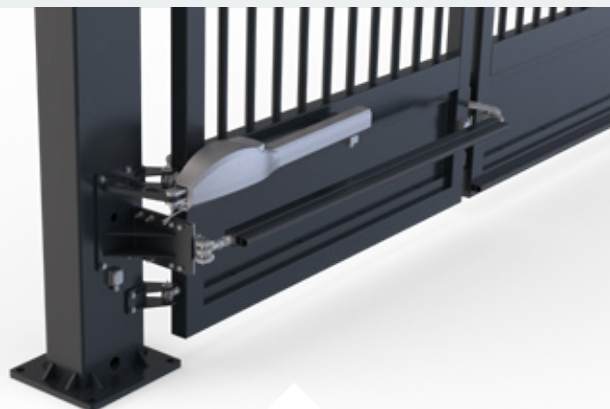

Voordelig en snel geplaatst door ABC Hekwerk.

CERTIFICERINGEN

De poorten van ABC Hekwerk voldoen altijd aan de verplichte CE-normen en zijn standaard voorzien van veiligheidslijsten, een fotocel om beknelling van personen of voertuigen te voorkomen.

TOEPASSINGEN

In omgevingen waarin u met veel logistieke bewegingen te maken heeft, is een vouwpoort perfect op zijn plaats. Met deze poort sluit u uw terrein of gebouw adequaat af.