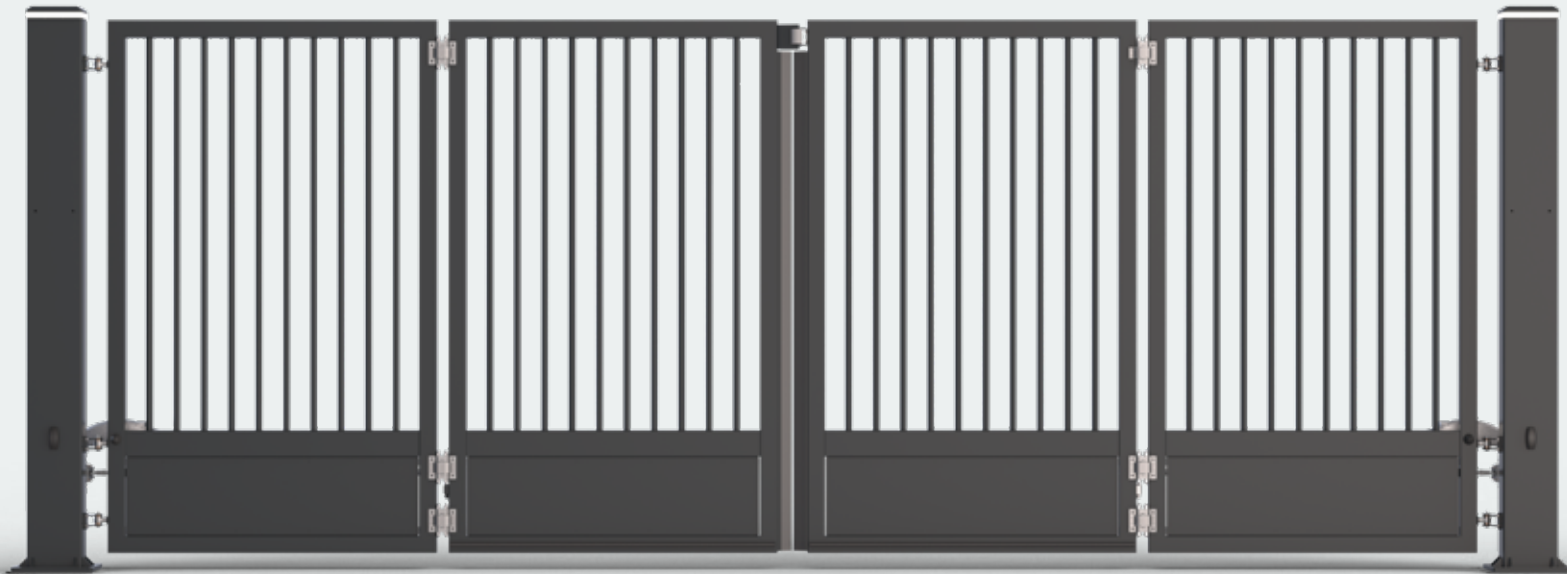

Nog sneller open en dicht met deze vouwpoort.

In omgevingen waarin u met veel logistieke bewegingen te maken heeft, is een snelvouwpoort helemaal op zijn plaats. Met deze poort sluit u uw terrein of gebouw adequaat af voor onbevoegden. Wie wel toegang krijgt, hoeft niet lang te wachten want in slechts enkele seconden vouwt de snelvouwpoort zich open en is de toegang vrij. De open- en sluittijden bedragen slechts ca. 0.75 meter per seconde in geval van een snelvouwpoort bestaande uit twee poortvleugels. Uiteraard is de snelvouwpoort standaard voorzien van alle vereiste veiligheidsvoorzieningen en is de poort aan te sturen door het door u gewenste toegangscontrolesysteem of bedieningscomponent.

Sterk staaltje vouwen.

De Aneto vouwpoort bestaat uit twee vleugels van elk twee segmenten van stalen profiel 80*60. De stalen poortpalen 250*150 op voetplaat, zijn voorzien van ingebouwde motorbesturing.

U kunt kiezen uit de volgende vlakvullingen:

- dubbelstaafmat,
- rechte of ronde spijlen

TECHNISCHE SPECIFICATIES

Afmetingen

**Maten zijn bij benadering, hieraan kunnen geen rechten ontleend worden.*

De volgende hoogtes zijn verkrijgbaar: 2000, 2500 mm.

Eigenschappen

Vleugels	2 vleugels van elk 2 segmenten van staal profiel 80x60 mm.
Vulling	Spijlen 30x30 mm recht in kader geplaatst of dubbelstaafmat 8/6/8 mm.
Poortpaal	Stalen poortpaal 250x150 mm op voetplaat, voorzien van ingebouwde motorbesturing.
Poortbeslag	Deels uit staal, deels RVS.
Automatisering	Type Tousek SWING X3 motor
Veiligheidslijsten	Op kopstijl en onderligger van beide vleugels.
Fotocel	Op 600 mm hoogte.
Knipperlamp	Standaard voorzien van oranje en wit licht.
Openingsnelheid	Maximaal 0,75 meter per seconde (afhankelijk van de doorrijbreedte).
Deelopening	Standaard aanwezig.