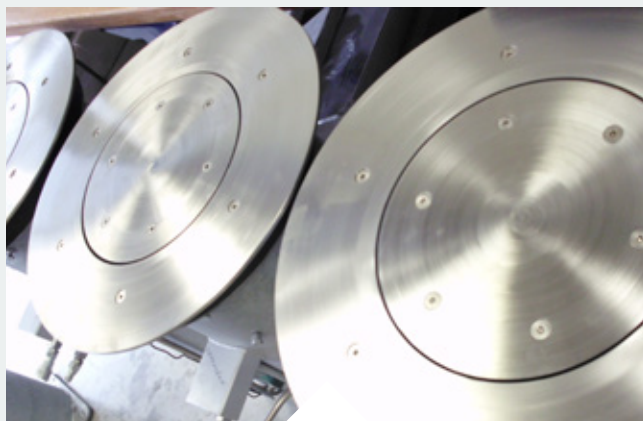

Voordelig en snel geplaatst door ABC Hekwerk.